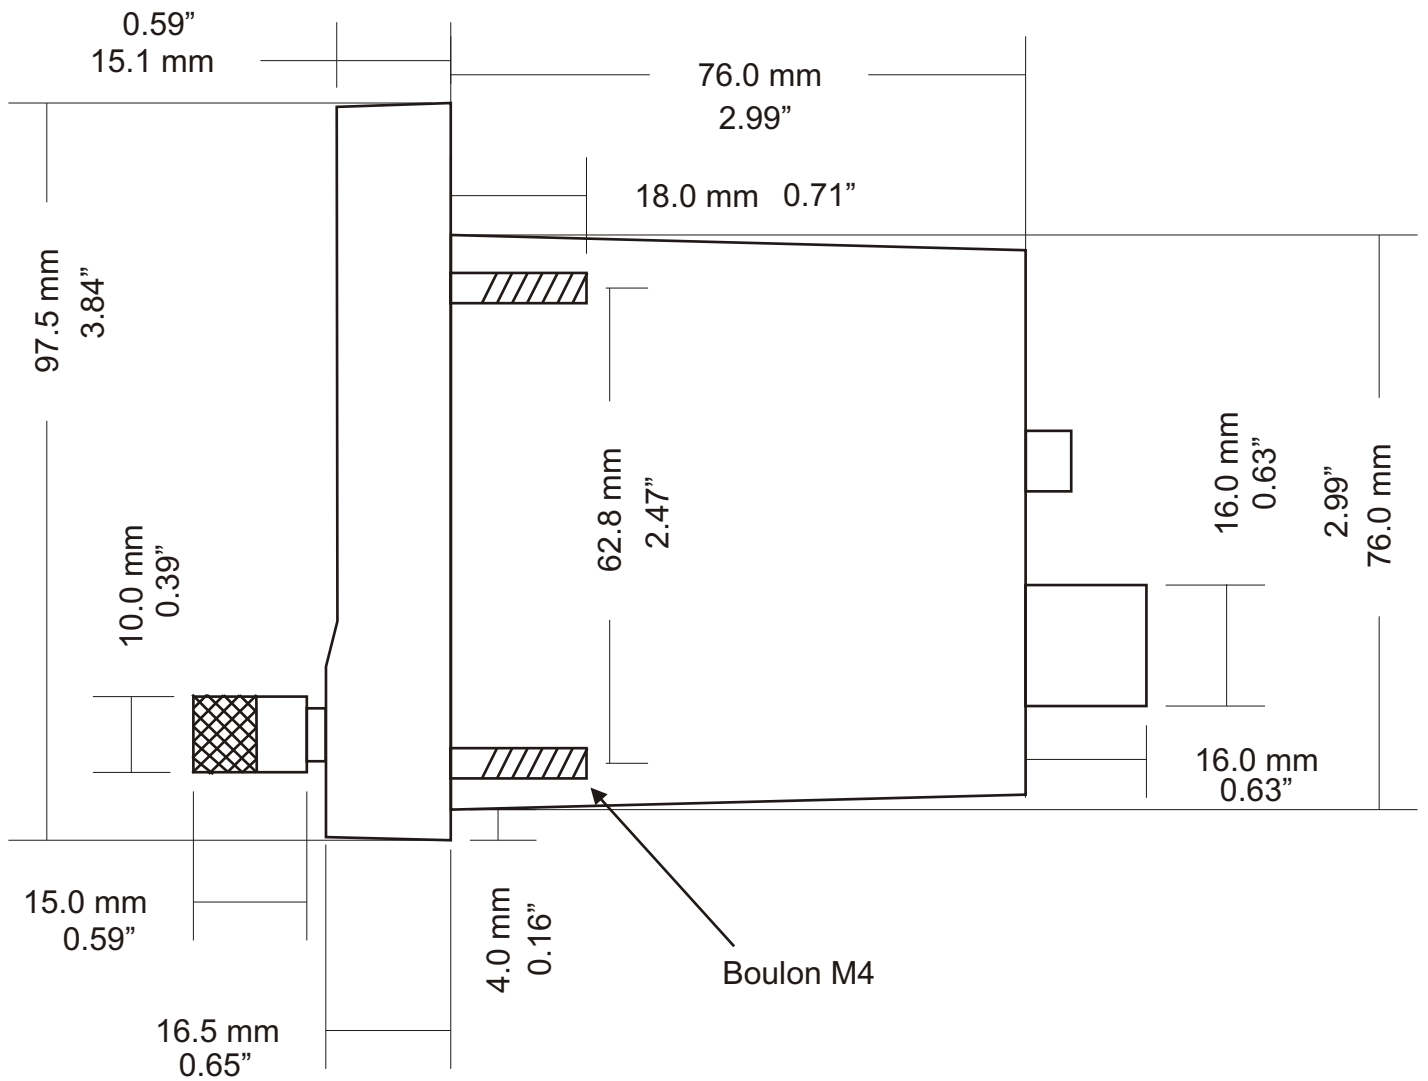

Stratomaster XTreme

Dimensions - Français 1.00

VUE DE FACE

www.stratomaster.eu

VUE LATÉRALE

VUE DE DESSUS