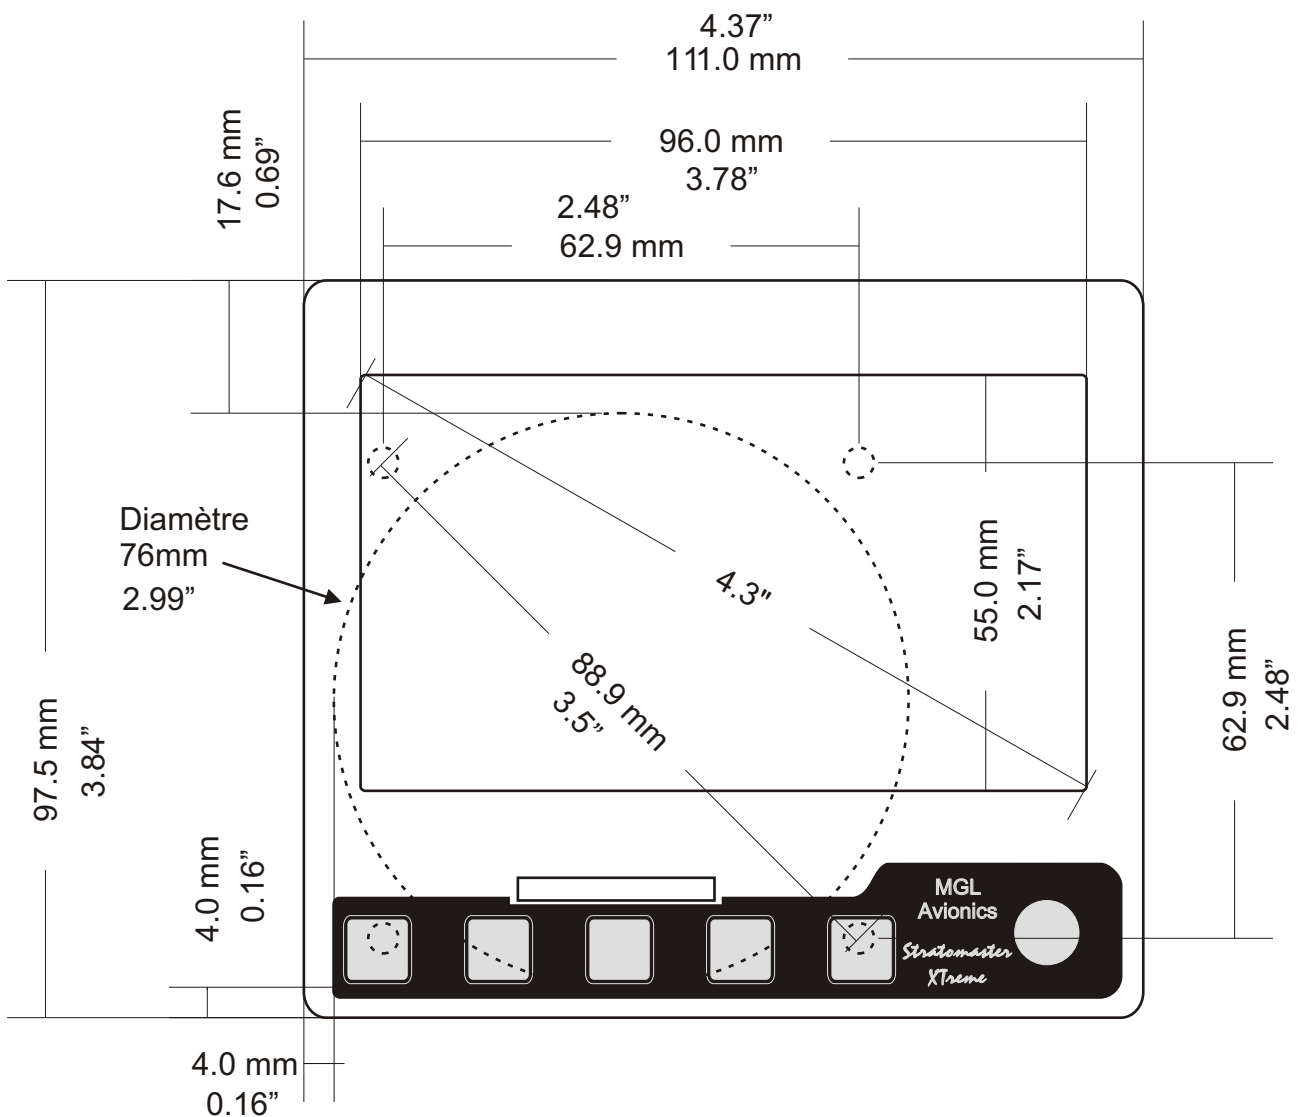

Stratomaster XTreme

Dimensions - Français 1.00

VUE DE FACE

www.stratomaster.eu

VUE LATÉRALE

VUE DE DESSUS